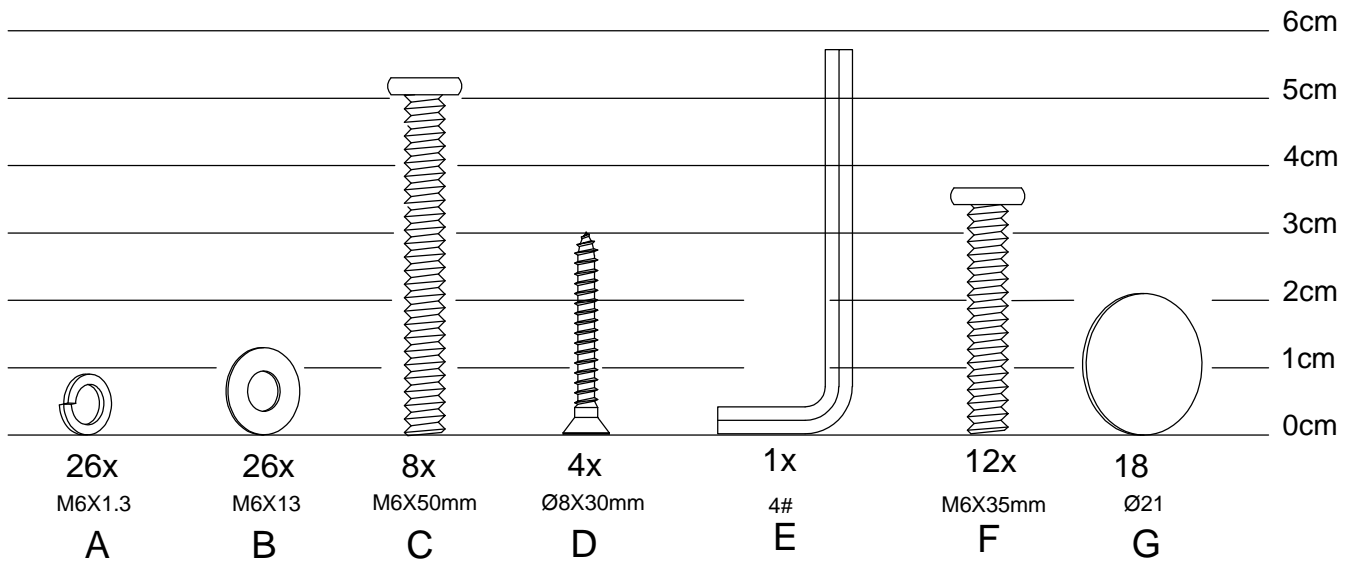

Babybett Cory

NO.	Stückliste	Menge	NO.	Stückliste	Menge
①	Füße	4	④	Vorderer Rausfallschutz	2
②	Rausfallschutz rechts	1	⑤	Vorderplatte	1
③	Rausfallschutz links	1	⑥	Untergestell	1

Babybett Cory

ENTHALTENE TEILE:

Babybett Cory

Schritt 1

Schritt 2

Babybett Cory

Schritt 3

Schritt 4

Babybett Cory

Schritt 5

Babybett Cory

Schritt 6

Sicherheitshinweis: Bitte befestigen Sie das Bett mithilfe der mitgelieferten Teile an der Wand.