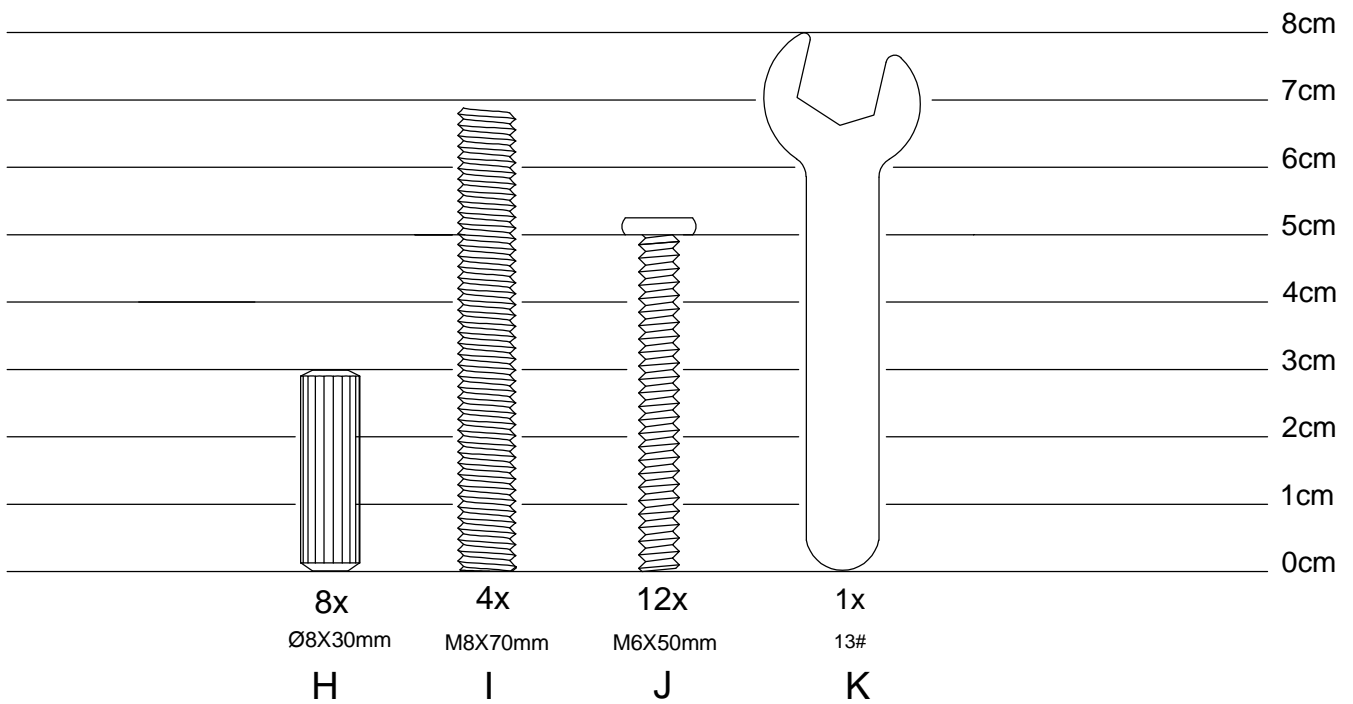

Babybett Lisa