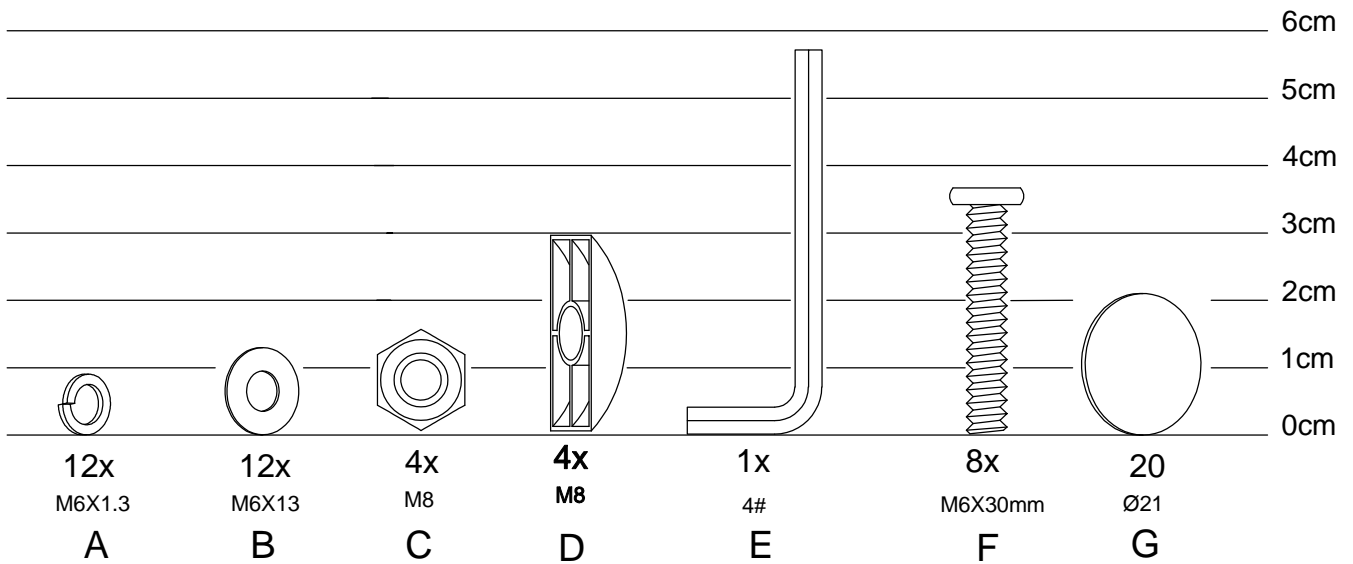

Babybett Lisa